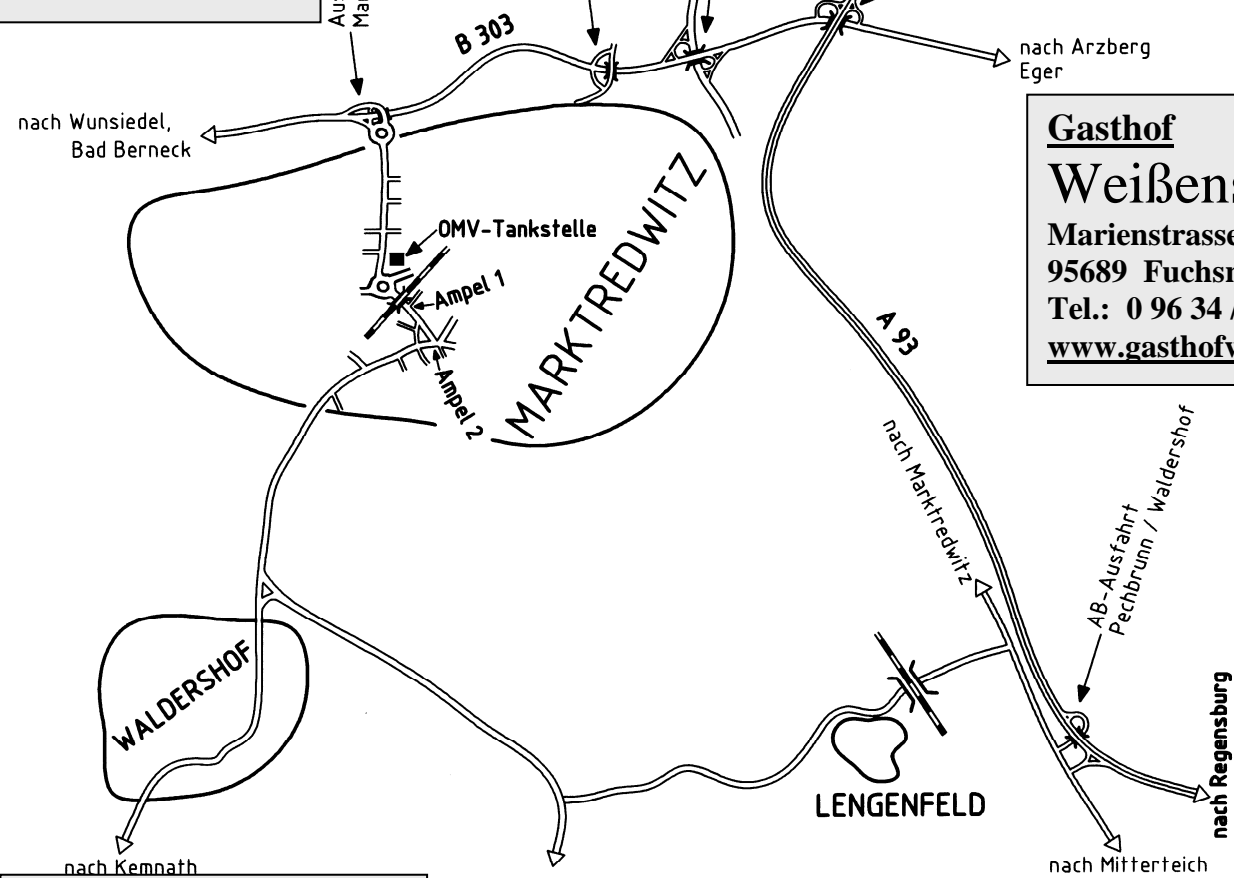

Gästehaus

Elfriede Löw

Lohgasse 11

95679 Waldershof

Tel.: 09231/7430

Gasthof

Weißenstein

Marienstrasse 10

95689 Fuchsmühl

Tel.: 0 96 34 / 12 07

www.gasthofweissenstein.de

Hotel - Restaurant

Zum Hackelstein

Steinwaldstrasse 43

95689 Fuchsmühl

Tel.: 0 96 34 / 27 27

www.hackelstein.de

FOLLOW SIGNS !!!!

nach Marktredwitz